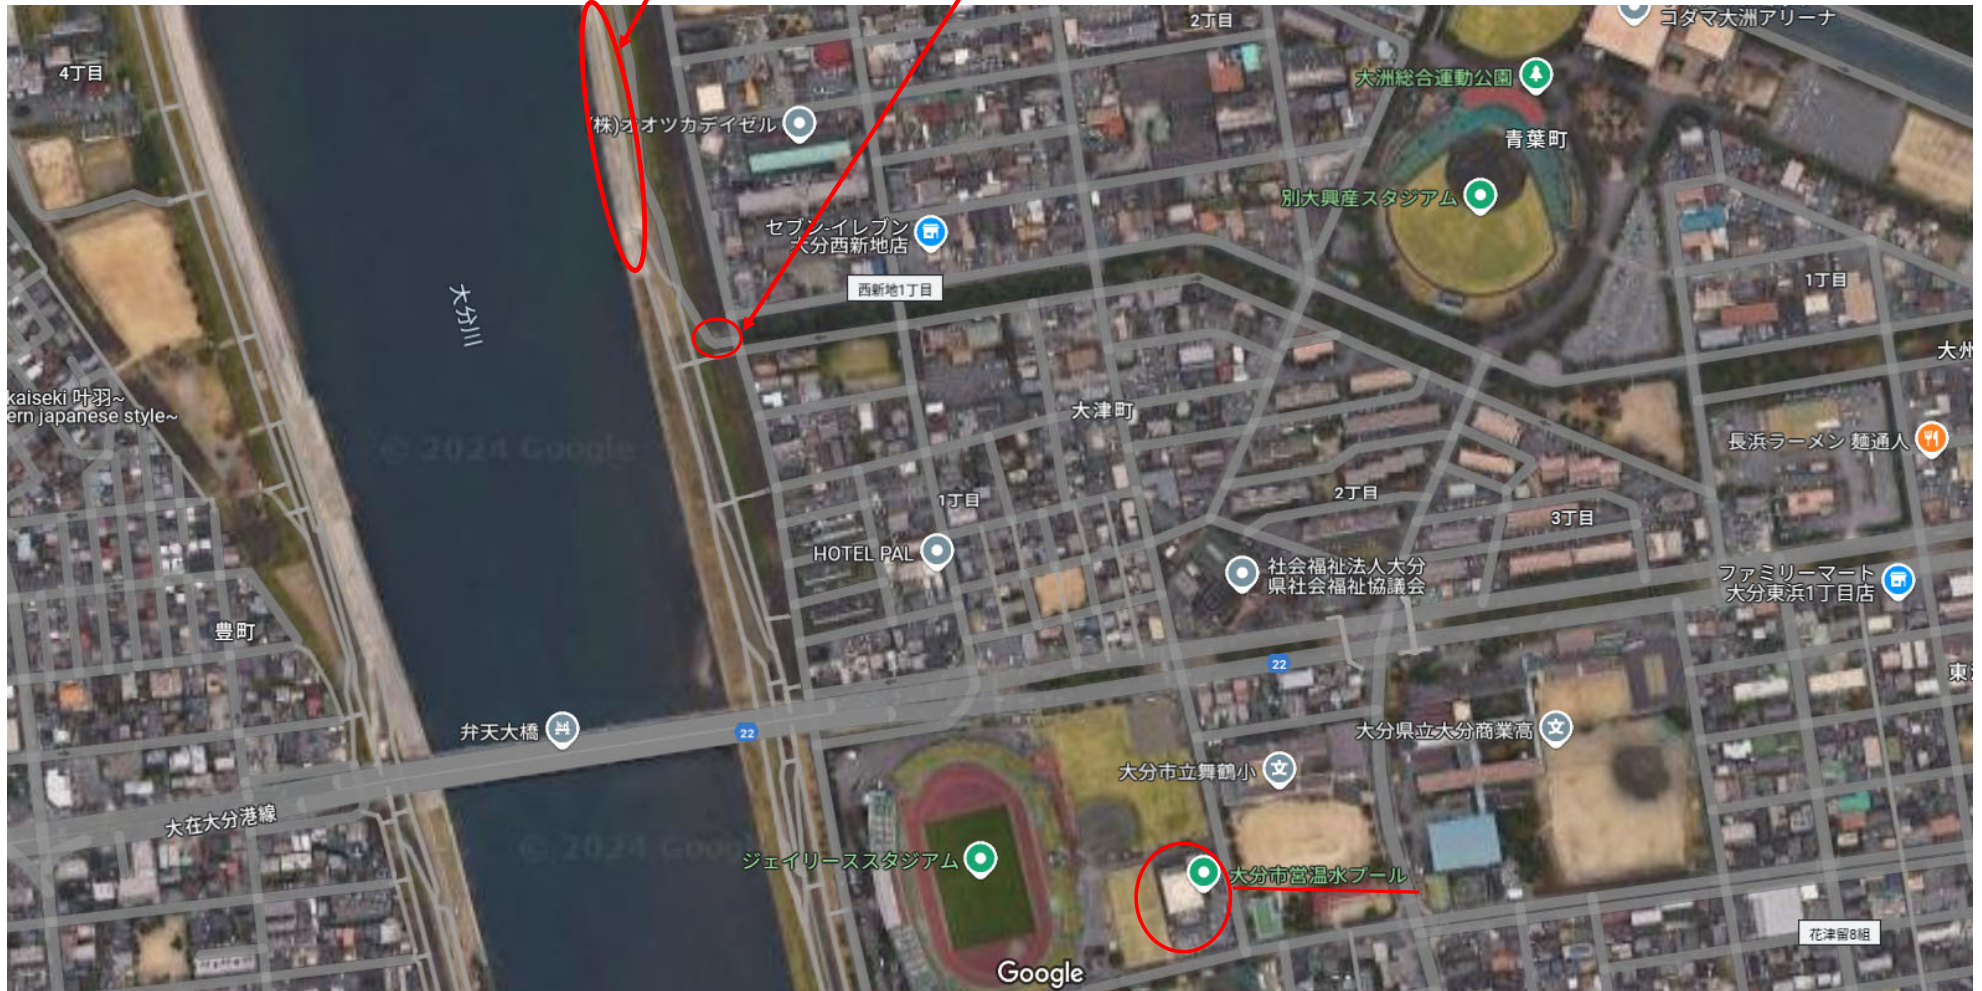

大分川弁天大橋下流右岸駐車場

右岸駐車場入り口

駐車場入り口