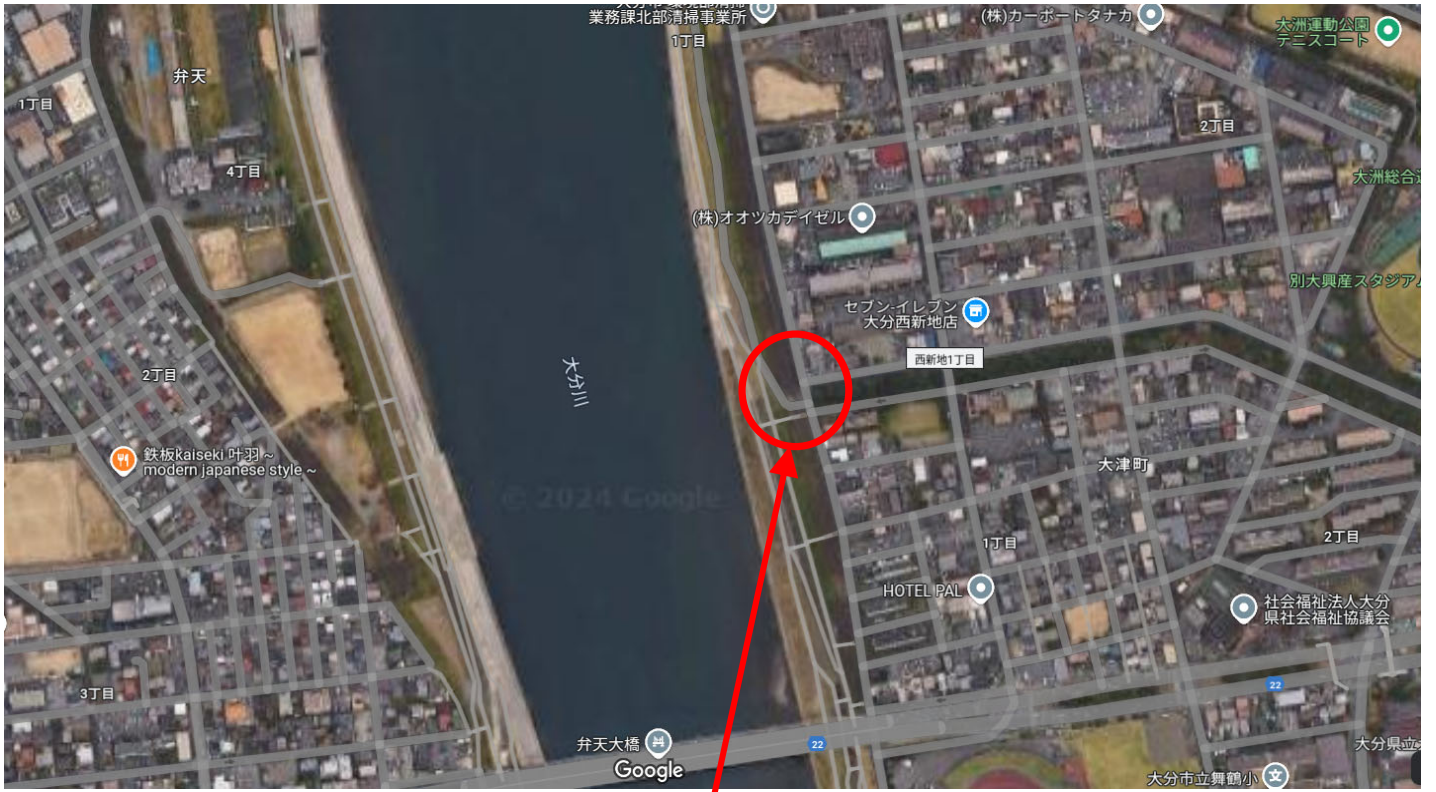

大分川弁天大橋下流右岸駐車場

右岸駐車場入り口

駐車場入り口